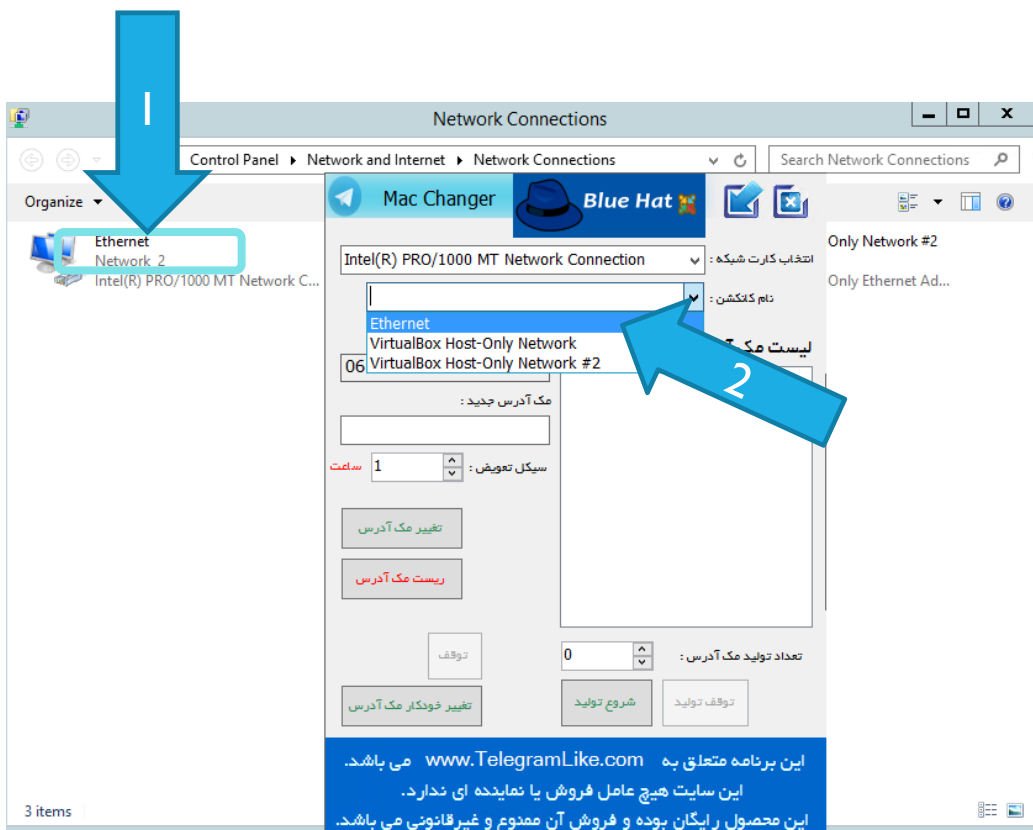

<http://www.TelegramLike.com>
Gorgan.mcc@gmail.com
@telegraamlke
09113759220

آموزش گام به گام MAC CHANGER

تغییر مک آدرس کارت شبکه بصورت دستی یا اتوماتیک

آموزش کار با نرم افزار

مرحله دوم:

انتخاب نام کانکشن کارت شبکه سیستم خود

از منو نام کانکشن موجود در نرم افزار نام کانکشن کارت شبکه خود را انتخاب نمایید

تذکر:

جهت مشاهده نام کانکشن کارت شبکه خود همانند تصویر مقابل می توانید به بخش Network

ویندوز سیستم خود مراجعه نمایید