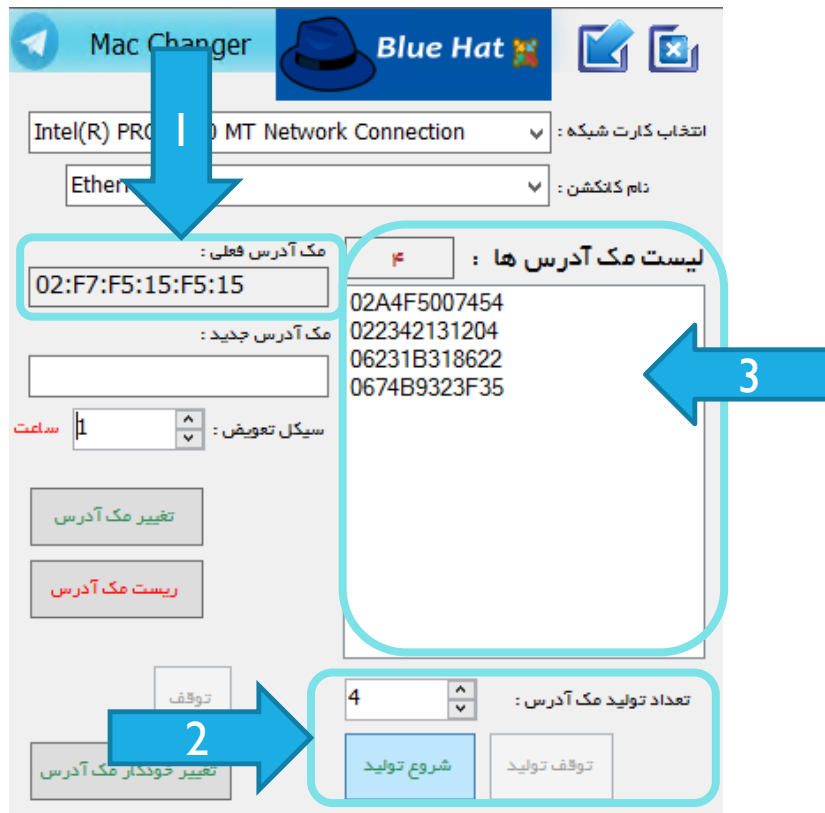

<http://www.TelegramLike.com>
Gorgan.mcc@gmail.com
@telegraamlke
09113759220

آموزش گام به گام MAC CHANGER

تغییر مک آدرس کارت شبکه بصورت دستی یا اتوماتیک

آموزش کار با نرم افزار

مرحله سوم:

-- اگر مراحل درست انجام شده باشد مک آدرس فعلی کارت شبکه سیستم شما مطابق کادر شماره ۱ نمایش داده می شود.

تولید مک آدرس :

مطابق کادر شماره دو نسبت به انتخاب تعداد تولید مک آدرس مجازی و با انتخاب گزینه شروع تولید نسبت به تولید آن اقدام نمایید

مراحل بالا در صورت درست انجام شدن در کادر شماره ۳ مک آدرس های مجازی تولید شده نمایش داده خواهد شد

این برنامه متعلق به www.TelegramLike.com می باشد.
این سایت هیچ عامل فروش یا نماینده ای ندارد.
این محصول رایگان بوده و فروش آن ممنوع و غیرقانونی می باشد.