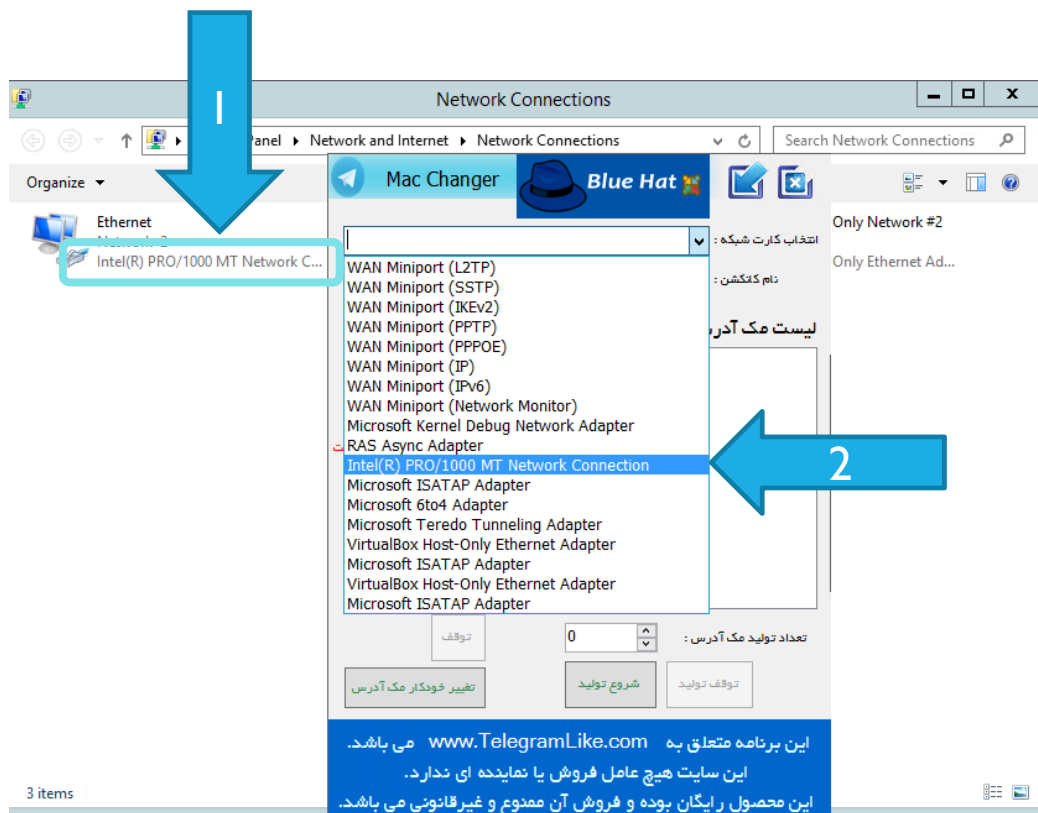

<http://www.TelegramLike.com>
Gorgan.mcc@gmail.com
@telegraamlke
09113759220

آموزش گام به گام MAC CHANGER

تغییر مک آدرس کارت شبکه بصورت دستی یا اتوماتیک

آموزش کار با نرم افزار

مرحله اول:

انتخاب مدل کارت شبکه سیستم خود

از منو انتخاب کارت شبکه موجود در نرم افزار مدل کارت شبکه خود را انتخاب نمایید

تذکر:

جهت مشاهده مدل کارت شبکه خود همانند تصویر مقابل می توانید به بخش Network

ویندوز سیستم خود مراجعه نمایید

این برنامه متعلق به www.TelegramLike.com می باشد.
این سایت هیچ عامل فروش یا نماینده ای ندارد.
این محصول رایگان بوده و فروش آن ممنوع و غیرقانونی می باشد.